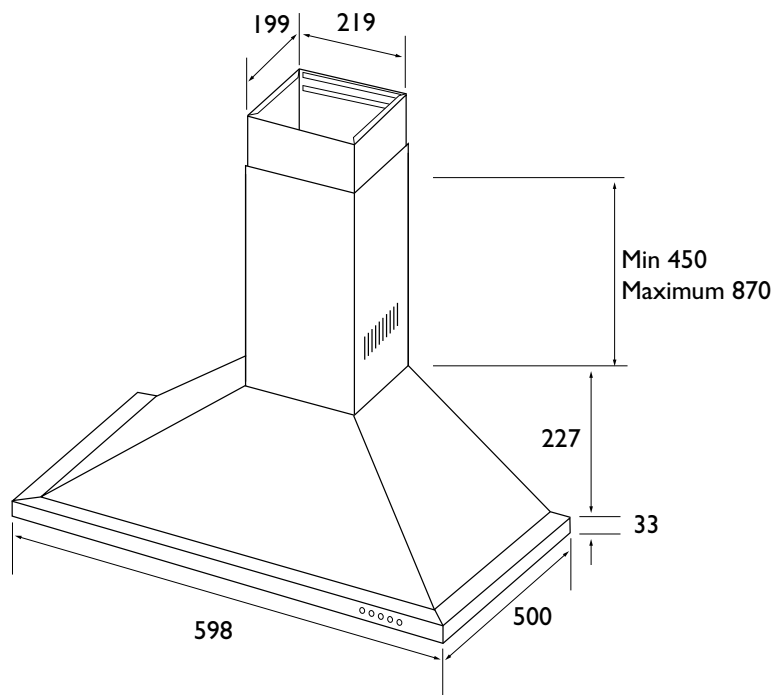

AKR6101X

60cm Canopy Rangehood

Dimensions

Height x Width x Depth (mm)	710 x 600 x 500
Chimney (mm)	710 - 1130
Duct diameter (mm)	150
Air flow maximum	640m ³ /hr
Noise (Max dB)	60
Speed 3 (m ³ h)	440
Voltage	220 - 240